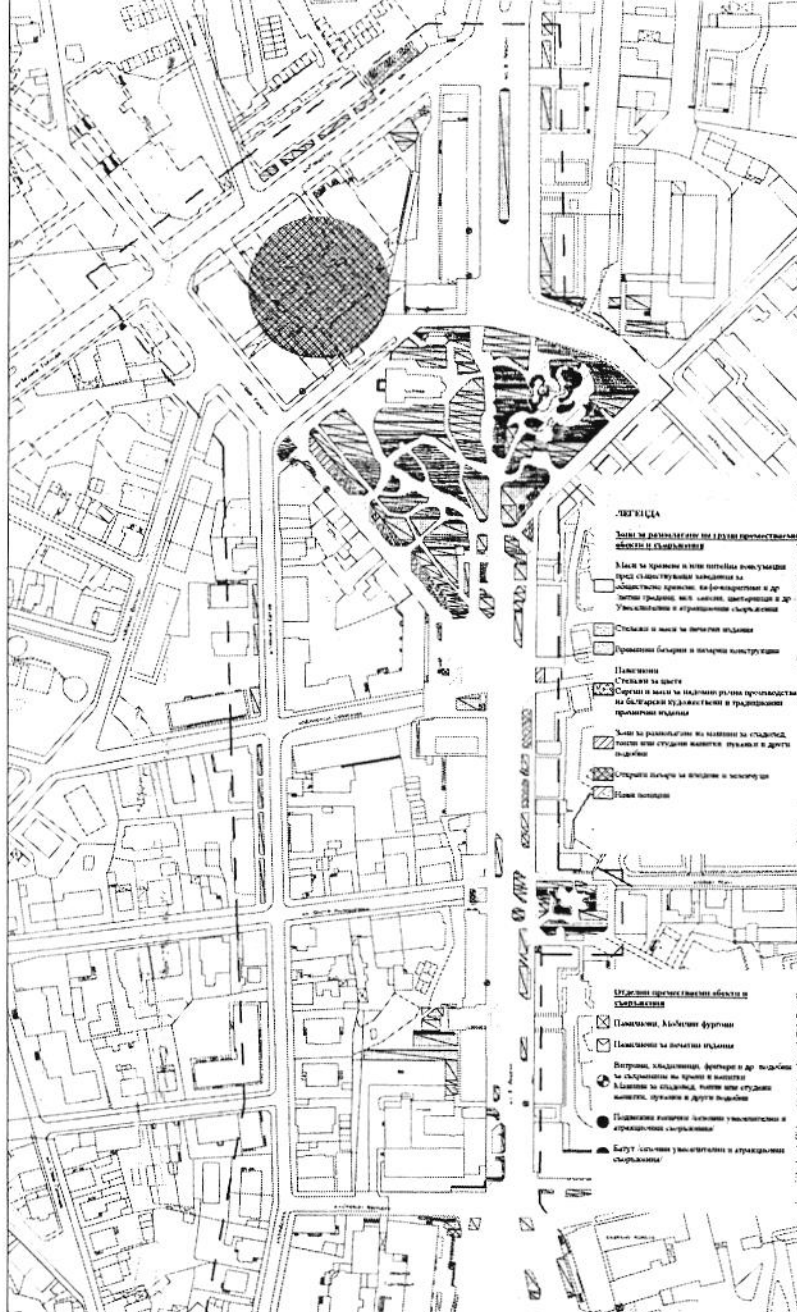

ЦЯЛОСТНА СХЕМА ЗА РАЗПОЛОЖЕНИЕ НА ПРЕМЕСТВАЕМИ ОБЕКТИ И СЪОРЪЖЕНИЯ ЗА ПЪРВА ЗОНА - ЦЕНТРАЛНА ГРАДСКА ЧАСТ, М 1/1000
(пл. "Св. Мавродиев"; ул. "В. Левски", пл. "Свобода"; пл. "Независимост")
в съответствие с чл. 13, ал. 1, т. 1 - 1.2. от Наредба за реда и условията за поставяне на преместваеми обекти и съоръжения на територията на Община Търговище