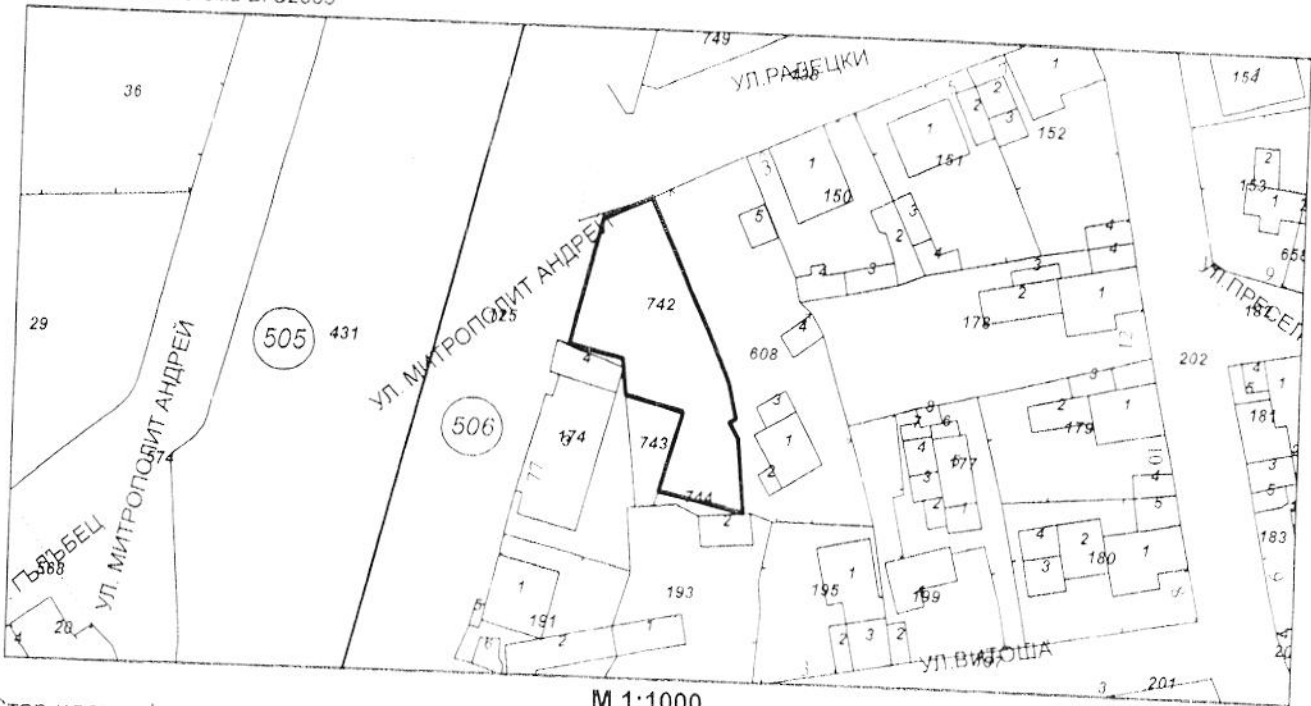

СЛУЖБА ПО ГЕОДЕЗИЯ, КАРТОГРАФИЯ И КАДАСТЪР - ГР. ТЪРГОВИЩЕ

7700, ПОЩЕНСКА КУТИЯ 184, Ул. "ЛИЛИЯ" №2, 0601/67325, 67644,
targovishte@cadastre.bg, БУЛСТАТ 130362903

СКИЦА НА ПОЗЕМЛЕН ИМОТ
№ 15-82409-09.02.2018 г.

Поземлен имот с идентификатор 73626.506.742

Гр. Търговище, общ. Търговище, обл. Търговище

По кадастралната карта и кадастралните регистри, одобрени със Заповед РД-18-18/17.06.2005 г.
на **ИЗПЪЛНИТЕЛЕН ДИРЕКТОР НА АГКК**

Последно изменение със заповед: **няма издадена заповед за изменение в КККР**

Адрес на поземления имот: **гр. Търговище, п.к. 7700, ул. Радецки № 1**

Площ: **459 кв.м**

Трайно предназначение на територията: **Урбанизирана**

Начин на трайно ползване: **Ниско застрояване (до 10 м)**

Координатна система БГС2005

М 1:1000

Стар идентификатор: 73626.506.607

Номер по предходен план: 1335, квартал: 43, парцел: II

Съседни: 73626.506.174, 73626.506.743, 73626.506.744, 73626.506.125, 73626.506.608, 73626.506.136

Собственици:

1 000875920, **ОБЩИНА ТЪРГОВИЩЕ**

Няма данни за идеалните части

Акт за частна общинска собственост № 64 том XVII рег. 5893 дело 3290 от 17.11.2016г., издаден от
Служба по вписванията гр. Търговище

Носители на други вещни права:

няма данни

Скица № 15-82409-09.02.2018 г. издадена въз основа на
документ с входящ № 01-44418-05.02.2018 г.

инж. Рени Митева