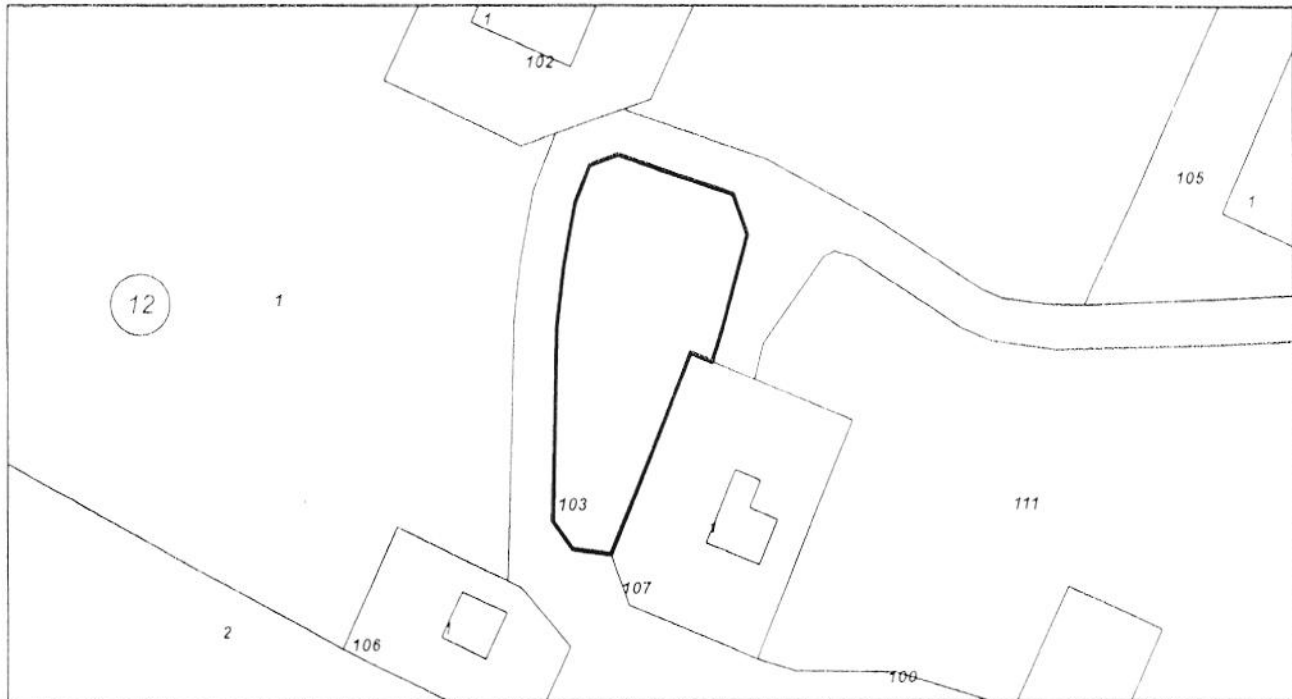

Площ: 416 кв.м

Трайно предназначение на територията: Земеделска

Начин на трайно ползване: За друг вид производствен, складов обект

Категория на земята при неполивни условия: 4

Координатна система БГС2005

М 1:700