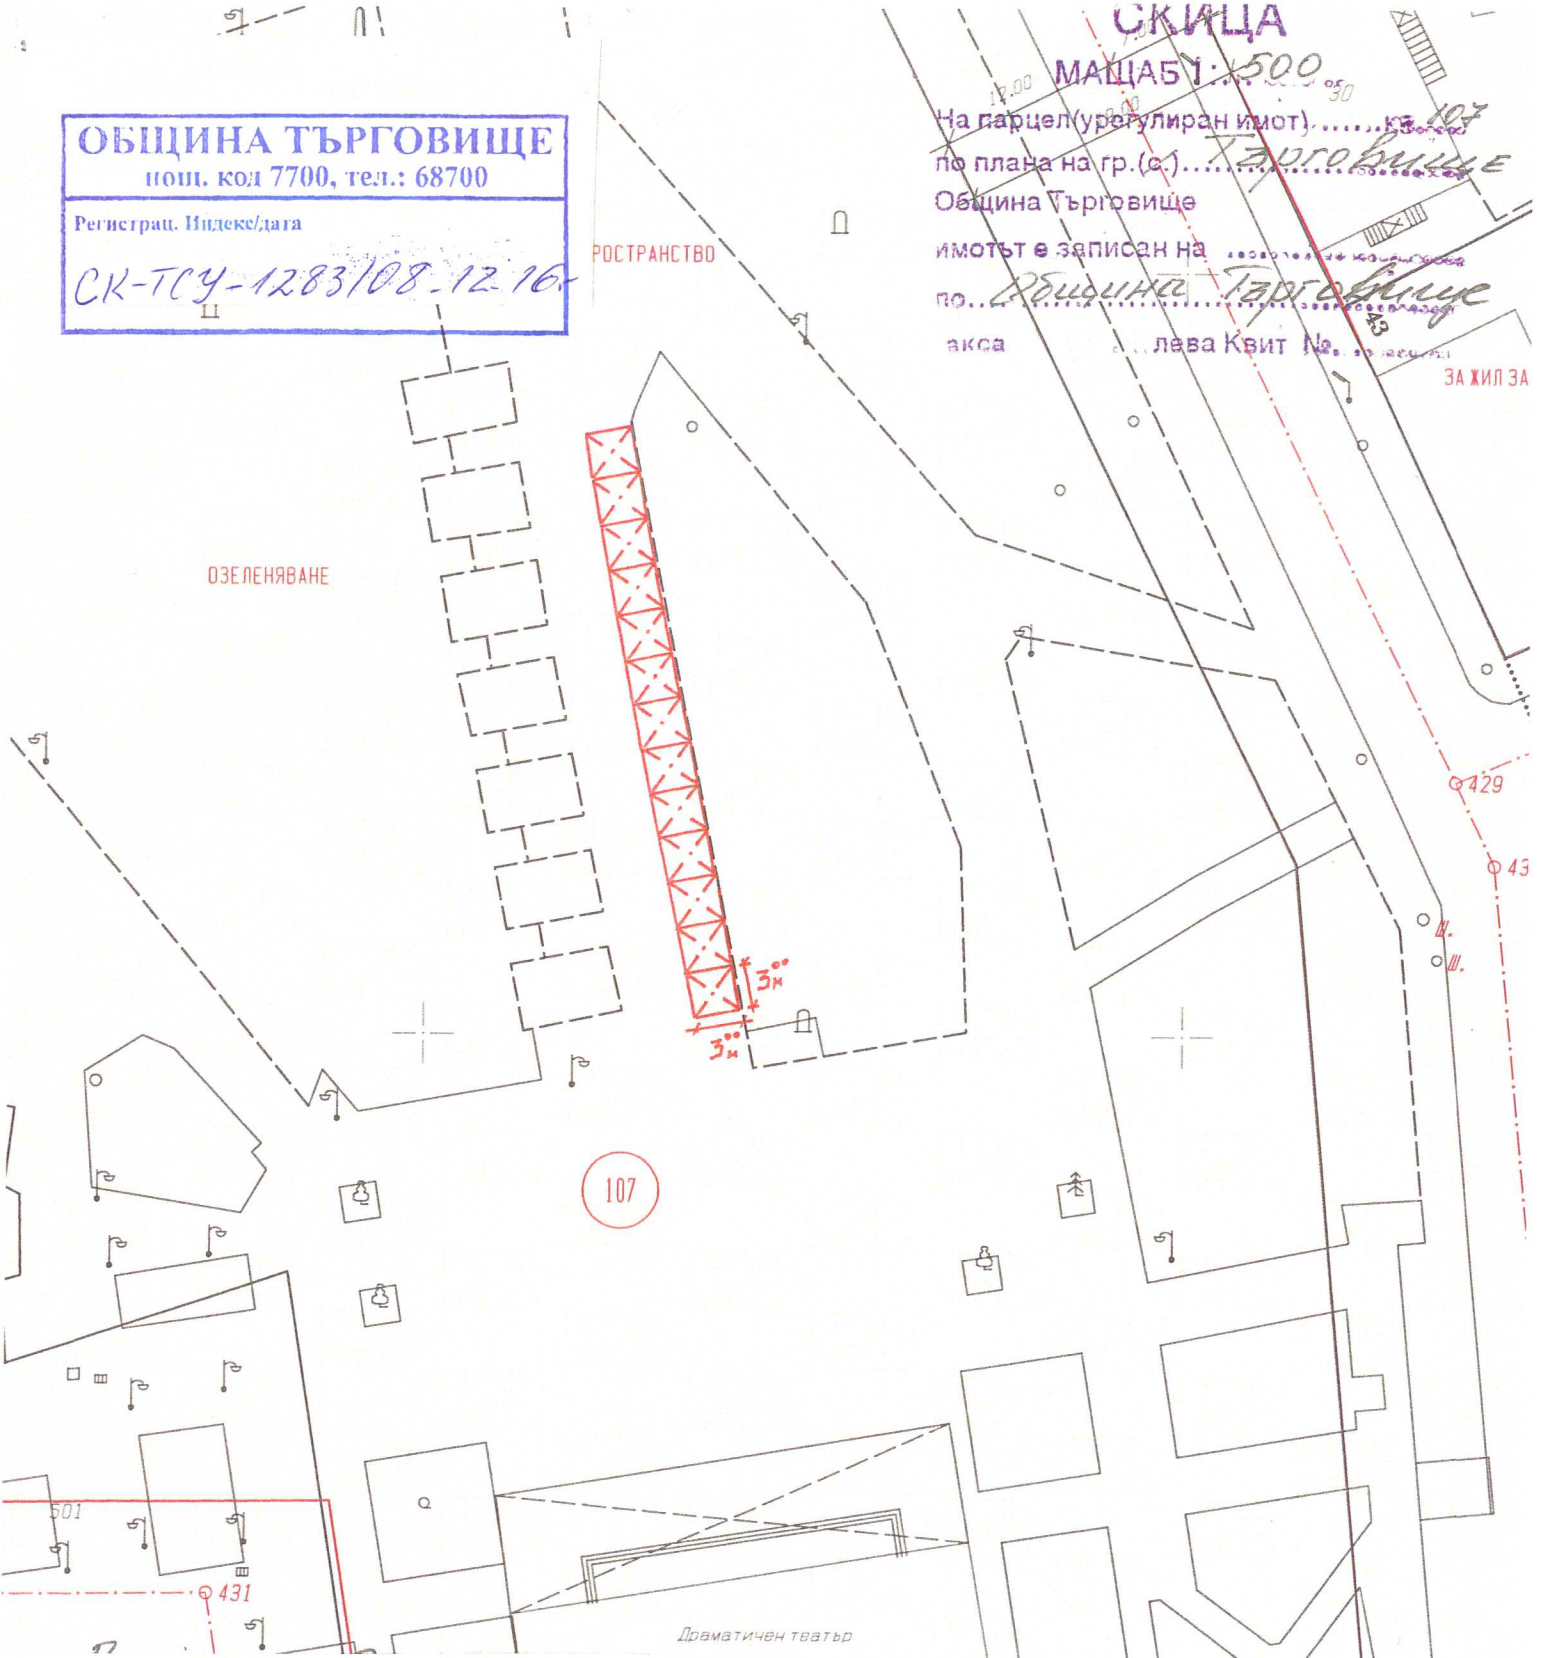

ОБЩИНА ТЪРГОВИЩЕ
 ПОШ. КОД 7700, ТЕЛ.: 68700

Регистрац. Индекс/дата
 СК-ТСУ-1283108-12.16

СКИЦА
 МАЩАБ 1:500

На парцел (урегулиран имот).....
 по плана на гр. (с.).....
 Община Търговище
 имотът е записан на
 по.....
 акса лева Квит №.....

*Схема на временни
 търговски обекти за коледен
 базар - Търговище. 13бр. шабри 3м/3м.*

ОБЩИНА ТЪРГОВИЩЕ
 СЪГЛАСУВАМ И ОДОБРЯВАМ

ГЛА. АРХИТЕКТ.....
 ГЛА. ТЪРГОВИЩЕ.....

Утв. рег. е утвърдена със зап. № 336 от 1999
 Дв. рег. е утвърдена със зап. № IX3536 от
 Копирал:
 Изчислял:
 Проверил:
 м. Търговище