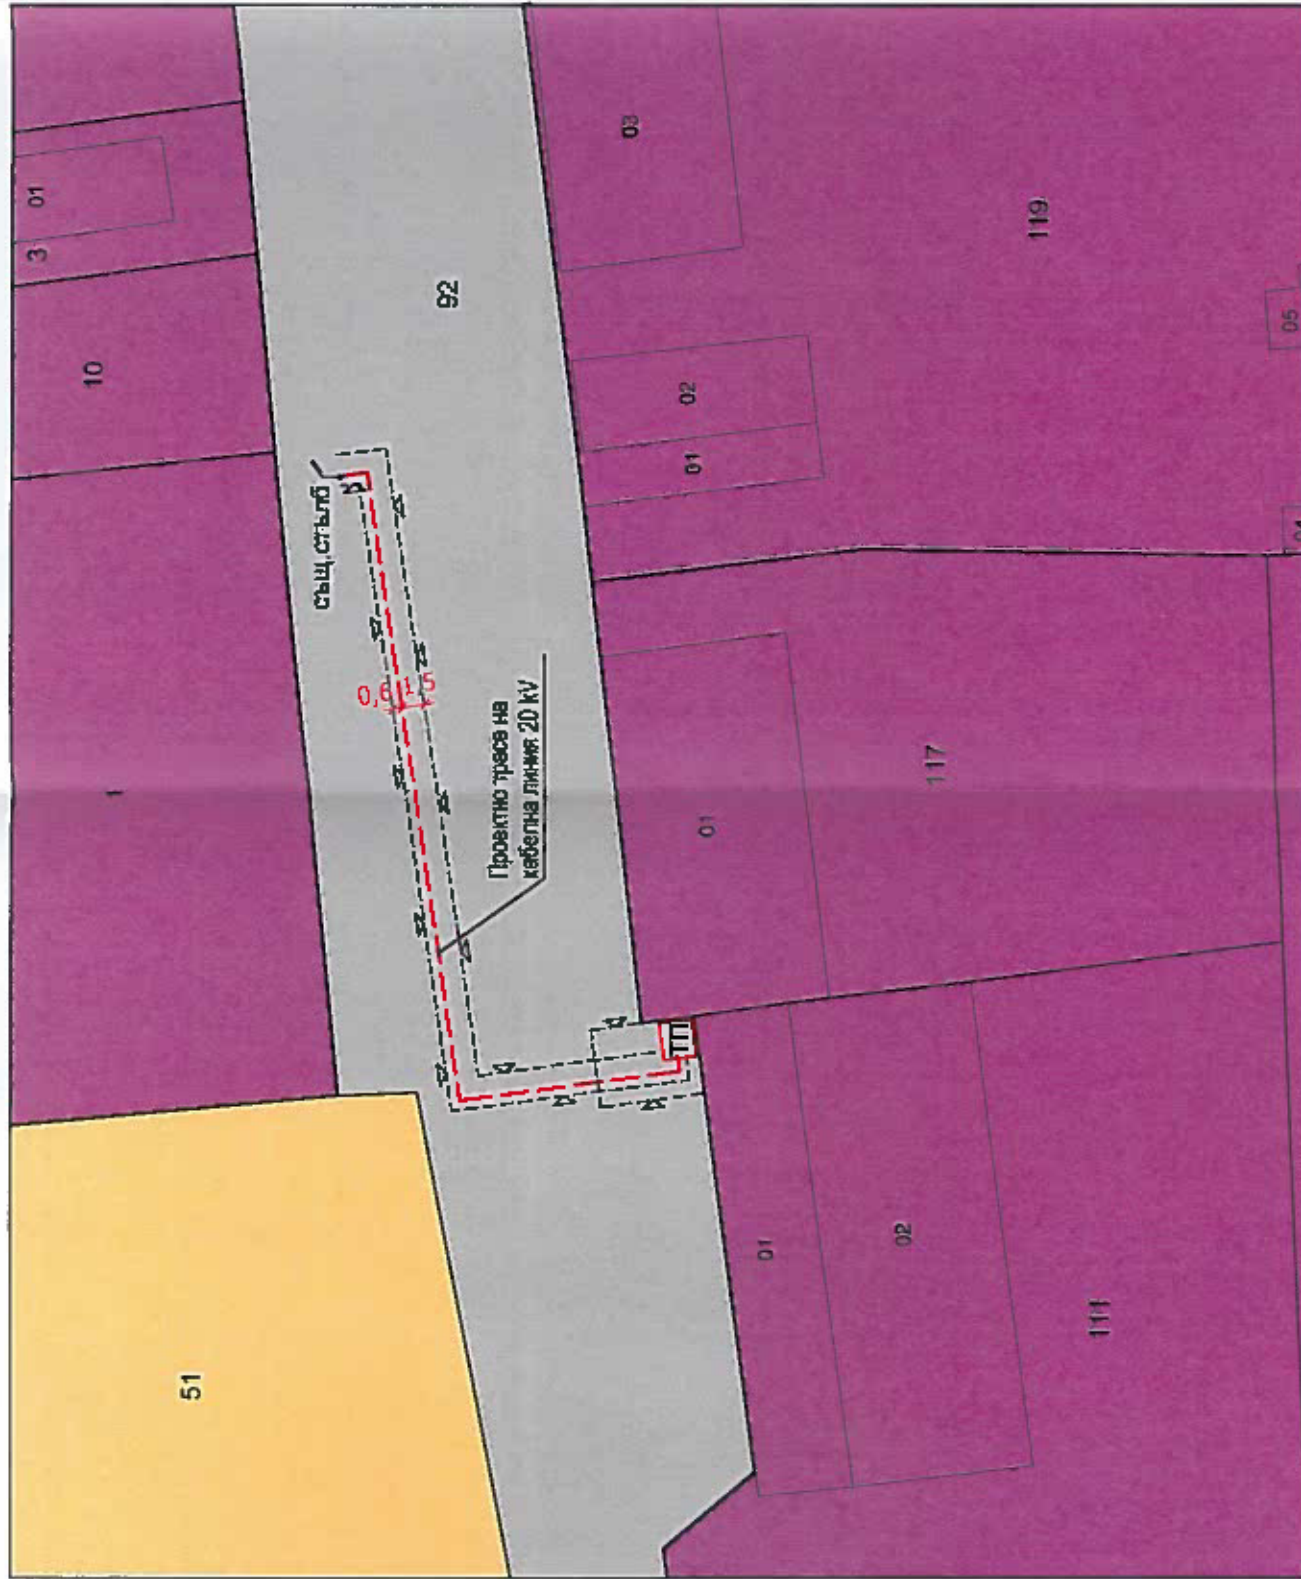

ПРОЕКТ
на Подробен устройствен план -
ПАРЦЕЛАРЕН ПЛАН
за обект: "Външно кабелно захранване, кабелни линии
Срн и БКТП за обект Селскостопанска сграда -
увеличаване на мощност в поземлен имот с
идентификатор 73626.518.117, кв. Вълел, гр. Търговище,
общ. Търговище"
М 1:500

ЛЕГЕНДА:

- Нов ел. провод
- Сервитут
- Производствена устройствена зона
- Поземлени имоти за транспортно-комуникационна инфраструктура
- Земеделски територии

ВЪЗЛОЖИТЕЛ: "ЕНЕРГИЯ ТЪРГОВИЩЕ" АД	подпис:
ОБЕКТ: Парцеларен план за обект: "Външно кабелно захранване, кабелни линии Срн и БКТП за обект Селскостопанска сграда - увеличаване на мощност в поземлен имот с идентификатор 73626.518.117, кв. Вълел, гр. Търговище, общ. Търговище"	
ПРОЕКТАНТ: инж. Делян Димитров	подпис:
ЧЕРТЕЖ: Парцеларен план	ЧАСТ: ПУП-П МАЩАБ: 1:500
ФАЗА: Окончателен проект	ЧЕРТЕЖ №: 1/1 ДАТА: 02.2022г.