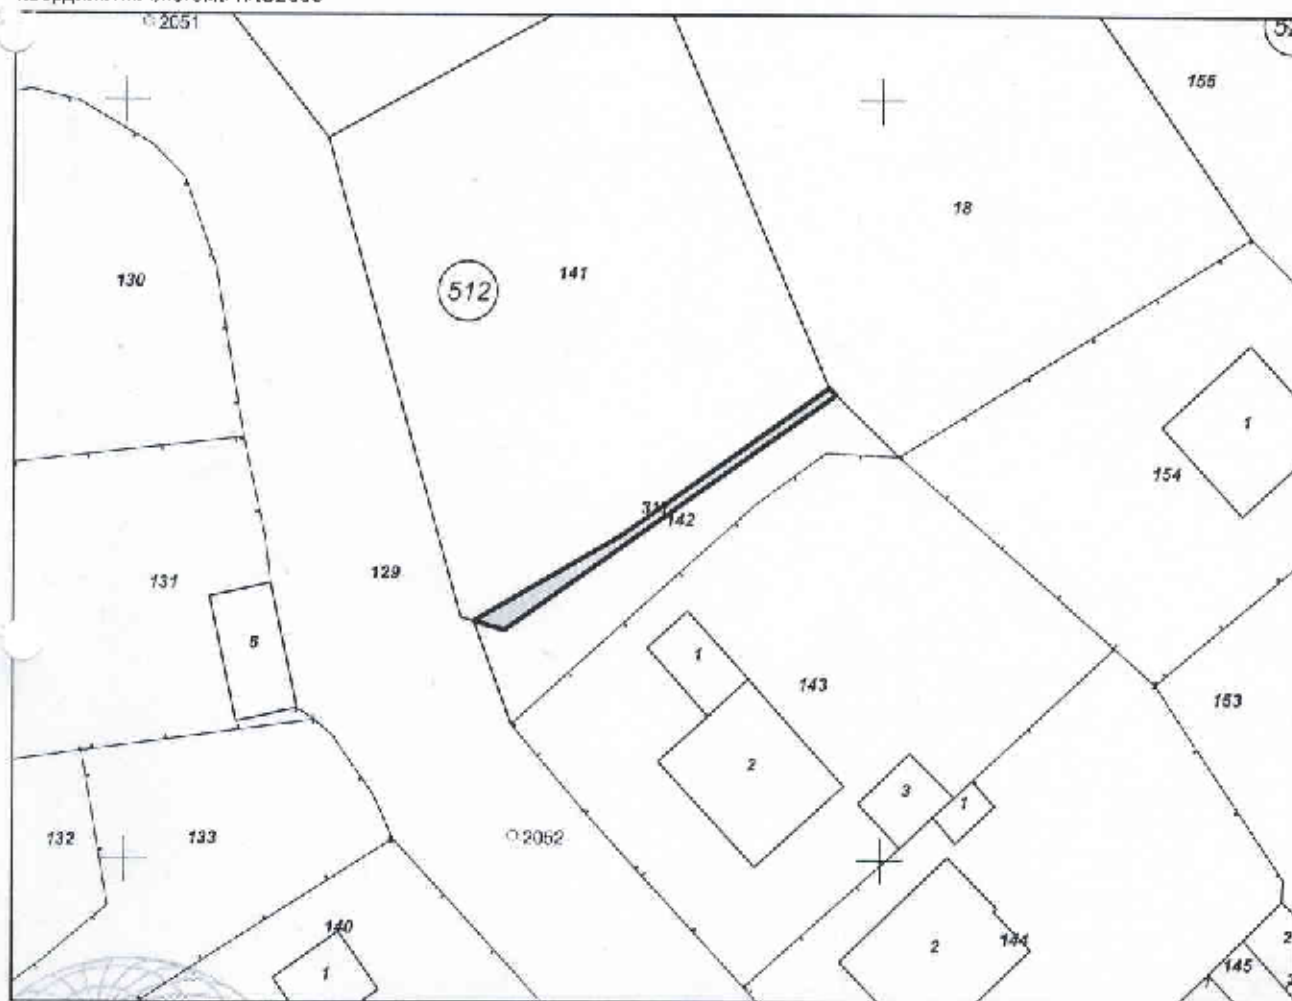

СЛУЖБА ПО ГЕОДЕЗИЯ, КАРТОГРАФИЯ И КАДАСТЪР - ГР. ТЪРГОВИЩЕ

7700, ПОЩЕНСКА КУТИЯ 184, Ул. "ЛИЛИЯ" №2, 0601/67325; 67644,
targovishte@cadastre.bg, БУЛСТАТ:130362903

СКИЦА НА ПОЗЕМЛЕН ИМОТ № 15-1456941-16.12.2022 г.

Поземлен имот с идентификатор **61676.512.317**

С. Разбойна, общ. Търговище, обл. Търговище

По кадастралната карта и кадастралните регистри, одобрени със **Заповед РД-18-18/17.06.2005 г.**
на **ИЗПЪЛНИТЕЛЕН ДИРЕКТОР НА АГКК**

Последно изменение на кадастралната карта и кадастралните регистри, засягащо поземления имот е от
16.12.2022 г.

Адрес на поземления имот: **с. Разбойна**

Площ: **22 кв. м**

Трайно предназначение на територията: **Урбанизирана**

Начин на трайно ползване: **Ниско застрояване (до 10 м)**

Координатна система ККС2005

М 1:500

Предишен идентификатор: **61676.512.142**

Номер по предходен план: **няма**

Скица № 15-1456941-16.12.2022 г. издадена въз основа на
заявление с входящ № 01-731531-15.12.2022 г.

Галина

Георгиева ОБА Търговище