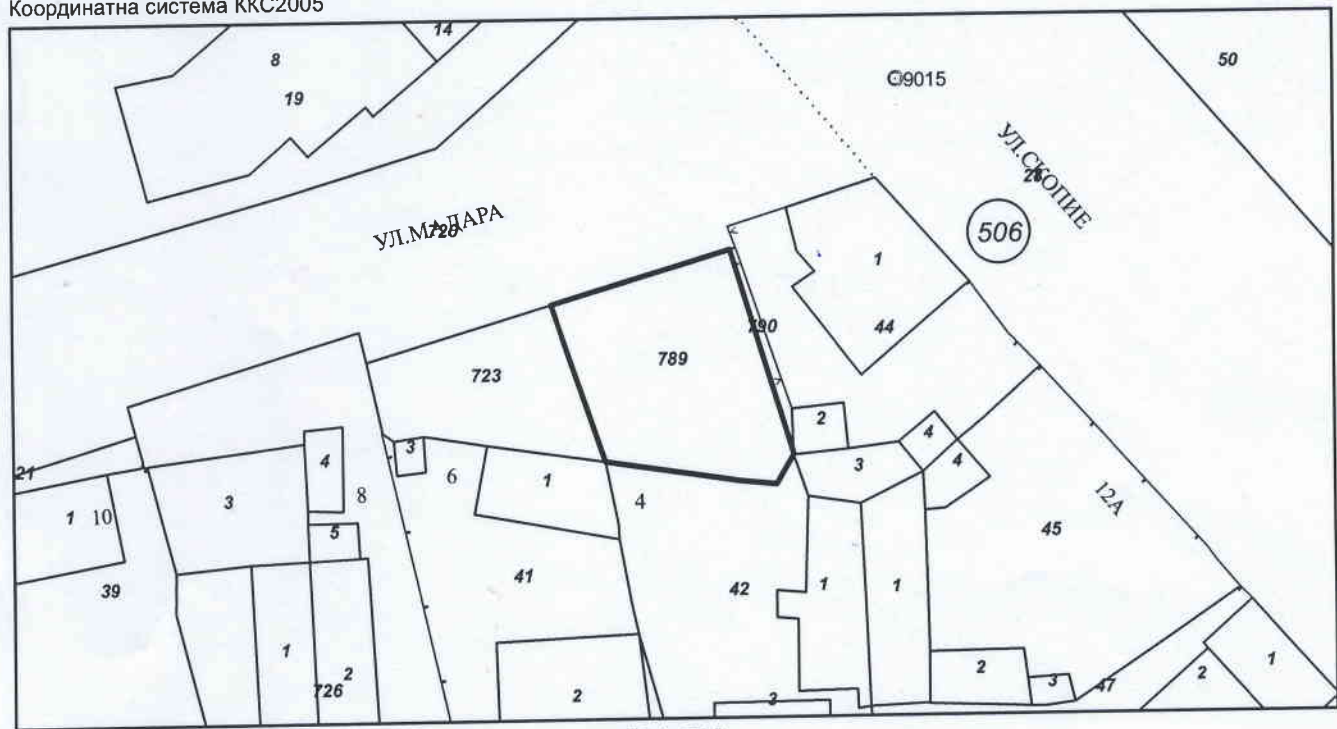

СЛУЖБА ПО ГЕОДЕЗИЯ, КАРТОГРАФИЯ И КАДАСТЪР - ГР. ТЪРГОВИЩЕ

7700, ПОЩЕНСКА КУТИЯ 184, Ул. "ЛИЛИЯ" №2, 0601/67325; 67644,
targovishte@cadastre.bg, БУЛСТАТ:130362903

СКИЦА НА ПОЗЕМЛЕН ИМОТ № 15-865209-11.08.2023 г.

Поземлен имот с идентификатор **73626.506.789**

Гр. Търговище, общ. Търговище, обл. Търговище

По кадастралната карта и кадастралните регистри, одобрени със **Заповед РД-18-18/17.06.2005 г.**
на **ИЗПЪЛНИТЕЛЕН ДИРЕКТОР НА АГКК**

Последно изменение на кадастралната карта и кадастралните регистри, засягащо поземления имот:
няма данни за изменение

Адрес на поземления имот: **гр. Търговище, ул. " МАДАРА "**

Площ: **157 кв. м**

Трайно предназначение на територията: **Урбанизирана**

Начин на трайно ползване: **Ниско застрояване (до 10 м)**

Координатна система ККС2005

М 1:500

Преишден идентификатор: **73626.506.724**

Номер по предходен план: **няма**

Съседи: **73626.506.723, 73626.506.720, 73626.506.41, 73626.506.42, 73626.506.44, 73626.506.790**

Собственици по данни от КРНИ:

1. 000875920, ОБЩИНА ТЪРГОВИЩЕ

Няма данни за идеалните части

Няма документ за собственост

Носители на други вещни права по данни от КРНИ:

няма данни

Скица № 15-865209-11.08.2023 г. издадена въз основа на
заявление с входящ № 01-435595-02.08.2023 г.