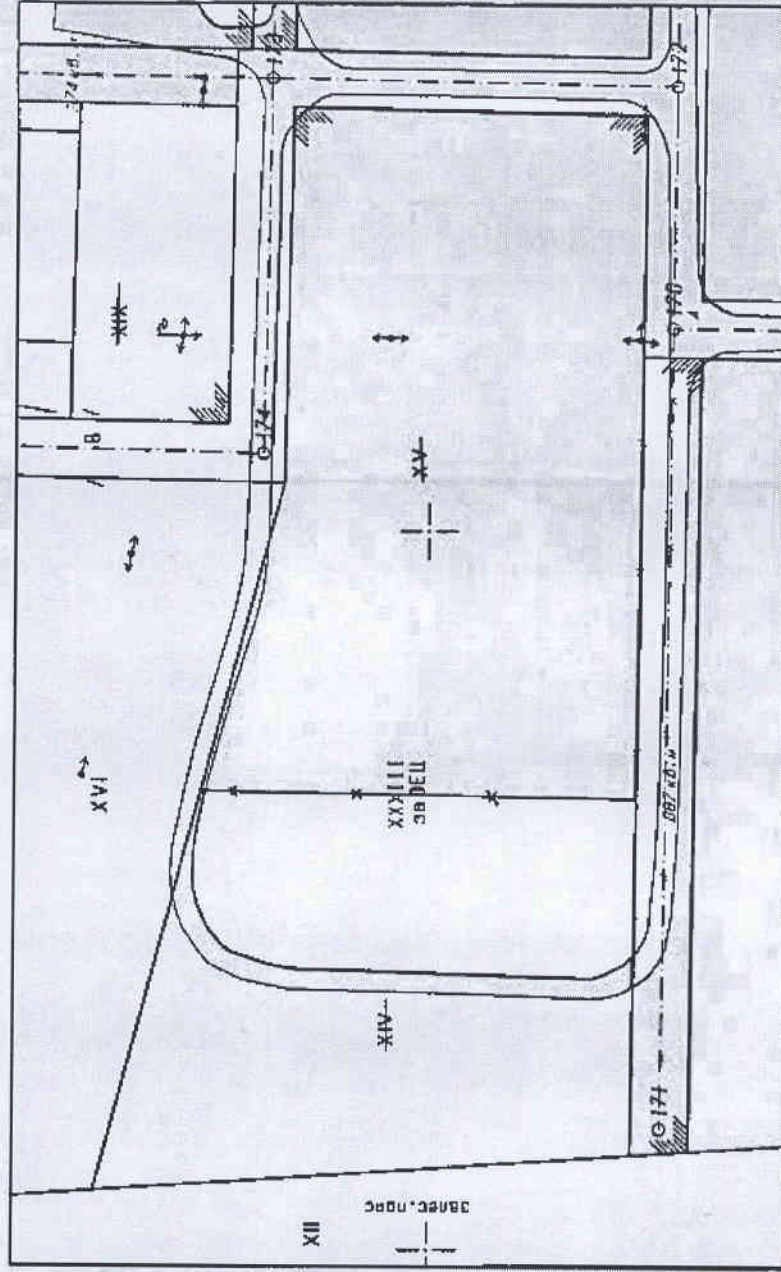

Скица с предложение за изменение на Подробен устройствен план – план за регулация в обхват на УПИ XIV, УПИ XV в кв. 39 и проектна улица с осови точки 171-170  
с. Дралфа, община Търговище

1:1000

Скица с предложение за изменение на Подробен устройствен план – план за регулация в обхват на УПИ XIX, УПИ XX в кв. 39 и проектни улици с осови точки 176-173 и 173-177-178, с. Дралфа, община Търговище

1:1000

Скица с предложение за изменение на Подробен устройствен план – план за регулация в обхват на УПИ XXI, УПИ XXIV и УПИ XXII в кв. 39 и проектна улица с осови точки 177-100, с. Дралфа, община Търговище

1:1000

Скица с предложение за изменение на Подробен устройствен план – план за регулация в обхват на УПИ XXVIII и УПИ XXX в кв. 39, с. Дралфа, община Търговище

1:1000