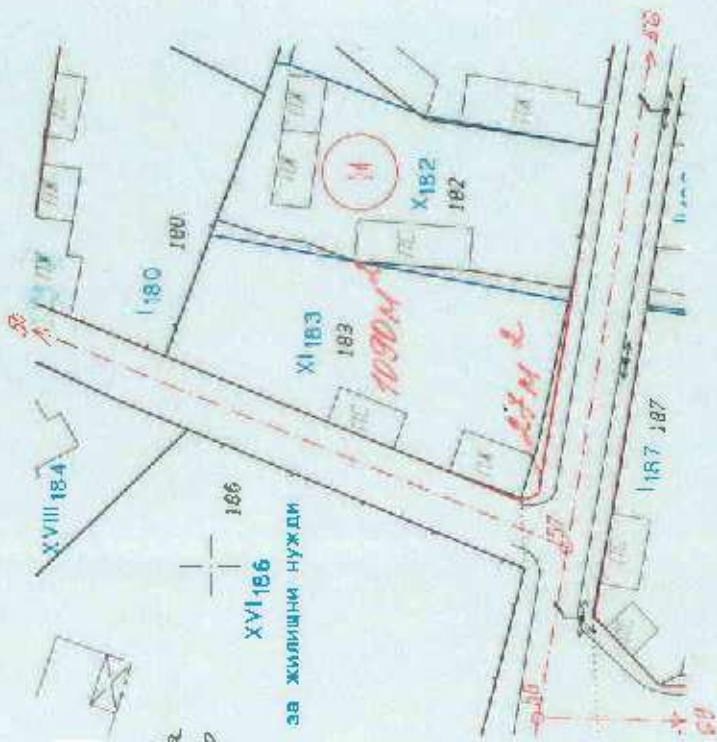

ОБЩИНА ГЪРГОВИЦЕ  
 4000, КСР 7700, АСГ: 68700  
 Регистрант: Българска

СК-697/26.06.23г

Граница:

УМХ 182 Ивалча  
 Господинова  
 Марсина Ивалча  
 УМХ 180 Джордан Райков

Съгласно на отвод ДС

Зона на УМХ XI 183 - ИИХ КВ. М.

СКИЦА МАЩАБ 1:1000  
 На територията на УМХ 183, а именно по плана на УМХ Васил Левски  
 Община Гърговци  
 кметство Гърговци  
 по Д.О. № 190, т. 1, в. № 191-208 г.  
 Такса за издаване на карт. №

Учредител: [Redacted]  
 Директор: [Redacted]  
 Кмет: [Redacted]  
 Изпълнител: [Redacted]  
 Проверен: [Redacted]  
 гр. Гърговци 28.06.2023 г.  
 822 от 18.09.1984 г.