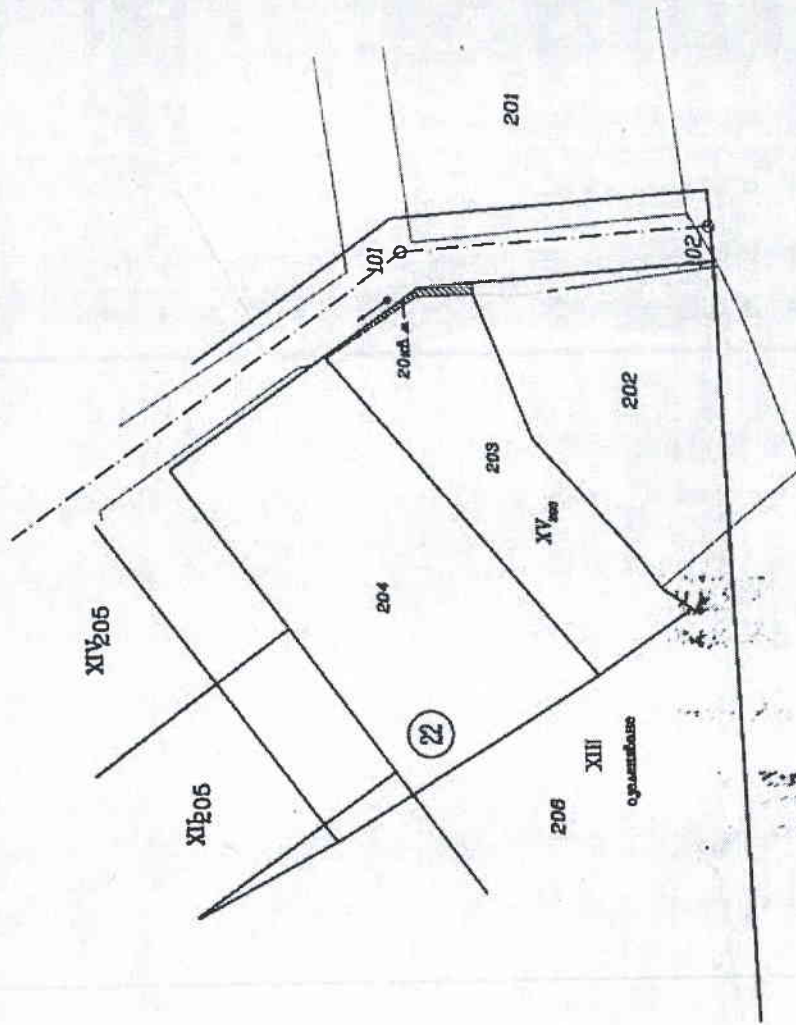

Скица - предложение

к-м разделение за изменение на ПУП план за регулация
на проектен УПИ XV-203, кд 22 с. Васил Левски

План на приваема общински перен 20.00 кв.м