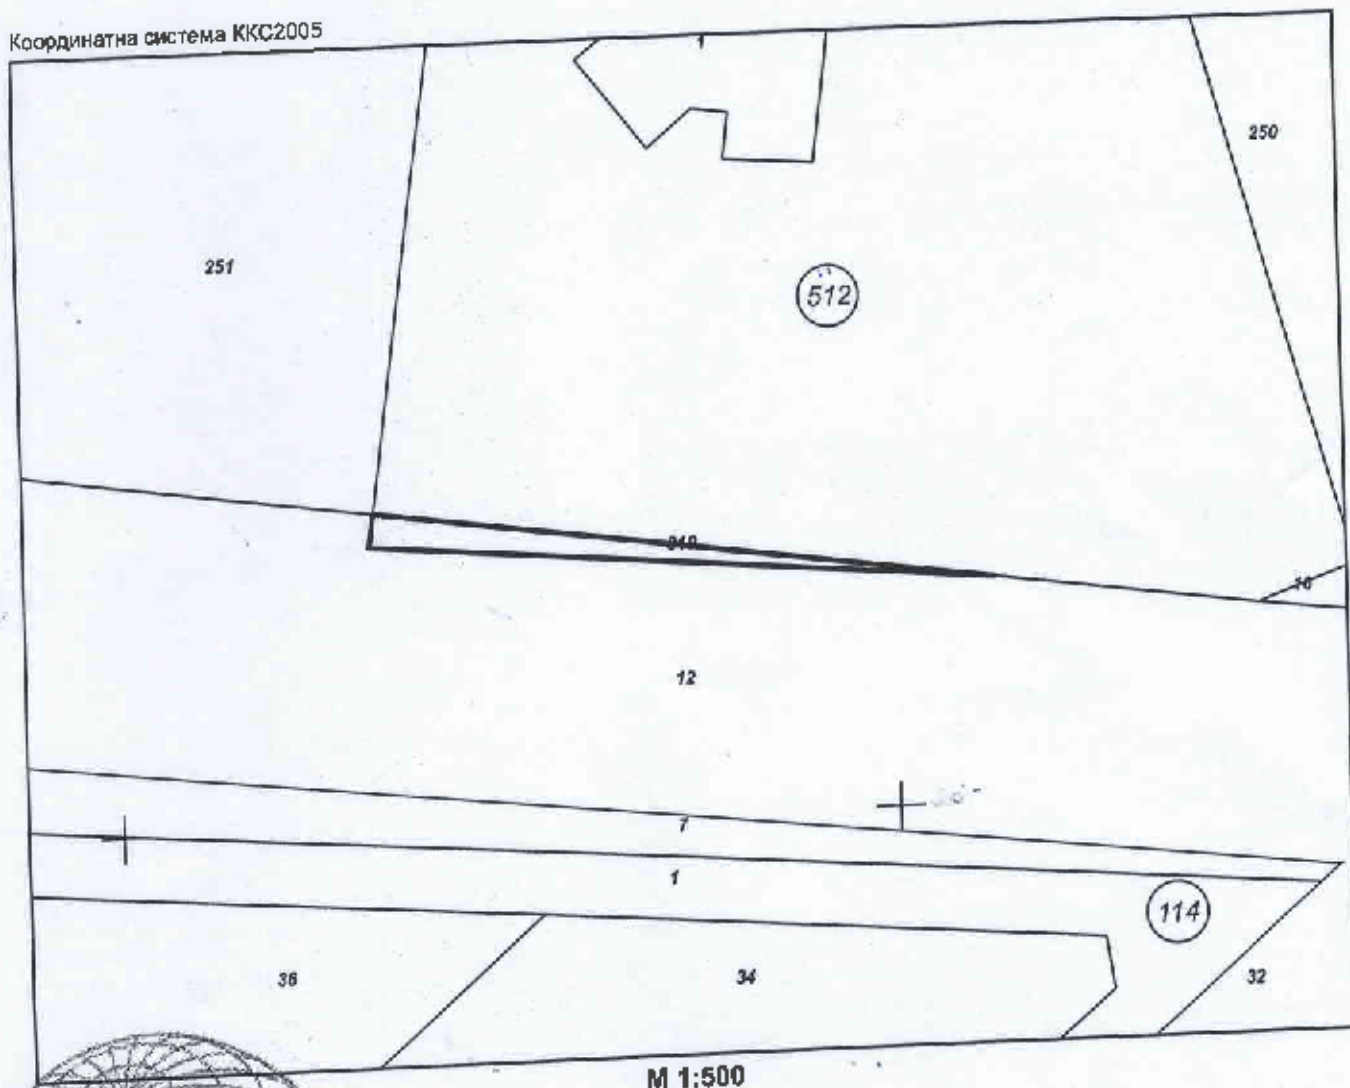

Последно изменение на кадастралната карта и кадастралните регистри, засягащо поземления имот е от
28.07.2023 г.

Адрес на поземления имот: с. Разбойна

Площ: 42 кв. м

Трайно предназначение на територията: Урбанизирана

Начин на трайно ползване: Ниско застрояване (до 10 м)

Координатна система ККС2005

М 1:500

Предишен идентификатор: 61676.512.12
Номер по предходен план: няма

Скица № 15-812978-28.07.2023 г. издадена въз основа на
заявление с входящ № 01-411391-21.07.2023 г.