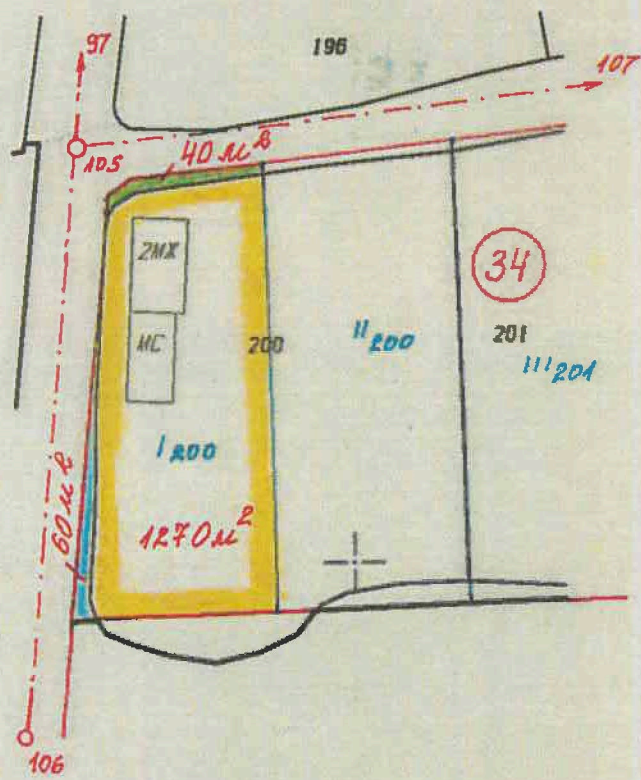

ОБЩИНА ТЪРГОВИЩЕ
 ПОШ. КД 7700, ГЕЛ.: 68700
 Регистр. №: [redacted]

ОК-1524 / 14.12.2021

СКИЦА МАЩАБ 1:1000
 част от ПК № 200 в ул. 1200 кв 34
 На парцел (урегулираност) [redacted]
 по плана на гр. (с) Търговище
 Териториална община Търговище Местобитност Иванова
 Славяна [redacted] Иванова
 имотът е записан на [redacted]
 преселена: [redacted] Иванова
 Такса СЛУЖЕБНА Квит. № [redacted]
 н.а. № 22, т. XIII, г. № 2487 / 03.11.2020 г.

Граници:
 ул. № 200 - Стефанна
 Малчева

Случаи за ос

Площ на част от ПК № 200, която попада в ул. 1200 - 1270 м²

Площ на УИК 1200 - 1370 м²

Уп. рег. е утвърдена със зап. № 110 от 02.04.1987 г.
 Дв. рег. е утвърдена със зап. № [redacted] от [redacted]
 Копирал: [redacted]
 Изчислил: [redacted]
 Проверил: [redacted]
 гр. Търговище 13.12. [redacted] 2022 г.